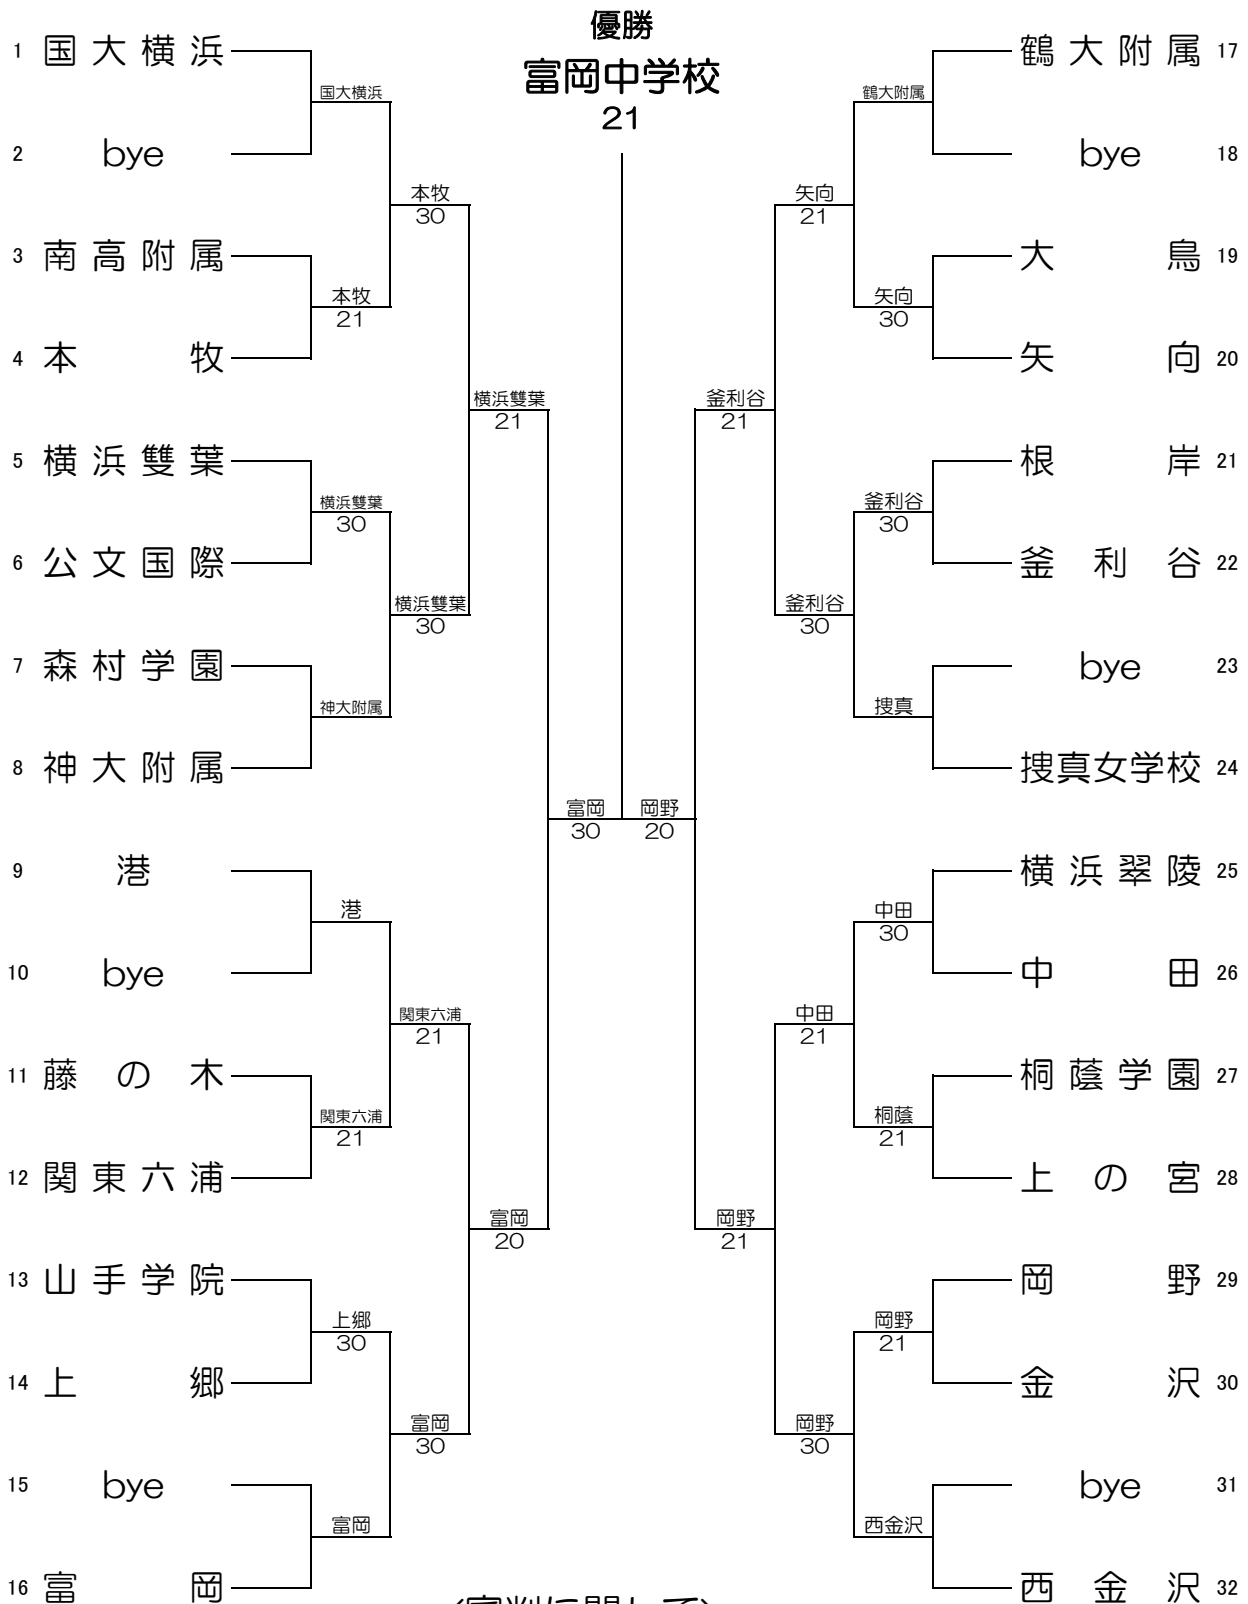

平成28年度 横浜地区中学校1年生テニス大会 団体戦
女子の部

＜審判に関して＞

- ドロー番号が小さい学校はD3、D1の主審を務めます。
- ドロー番号が大きい学校はD2の主審を務めます。
- 副審はその逆となります。
- 審判は上級生が務めても構いません。