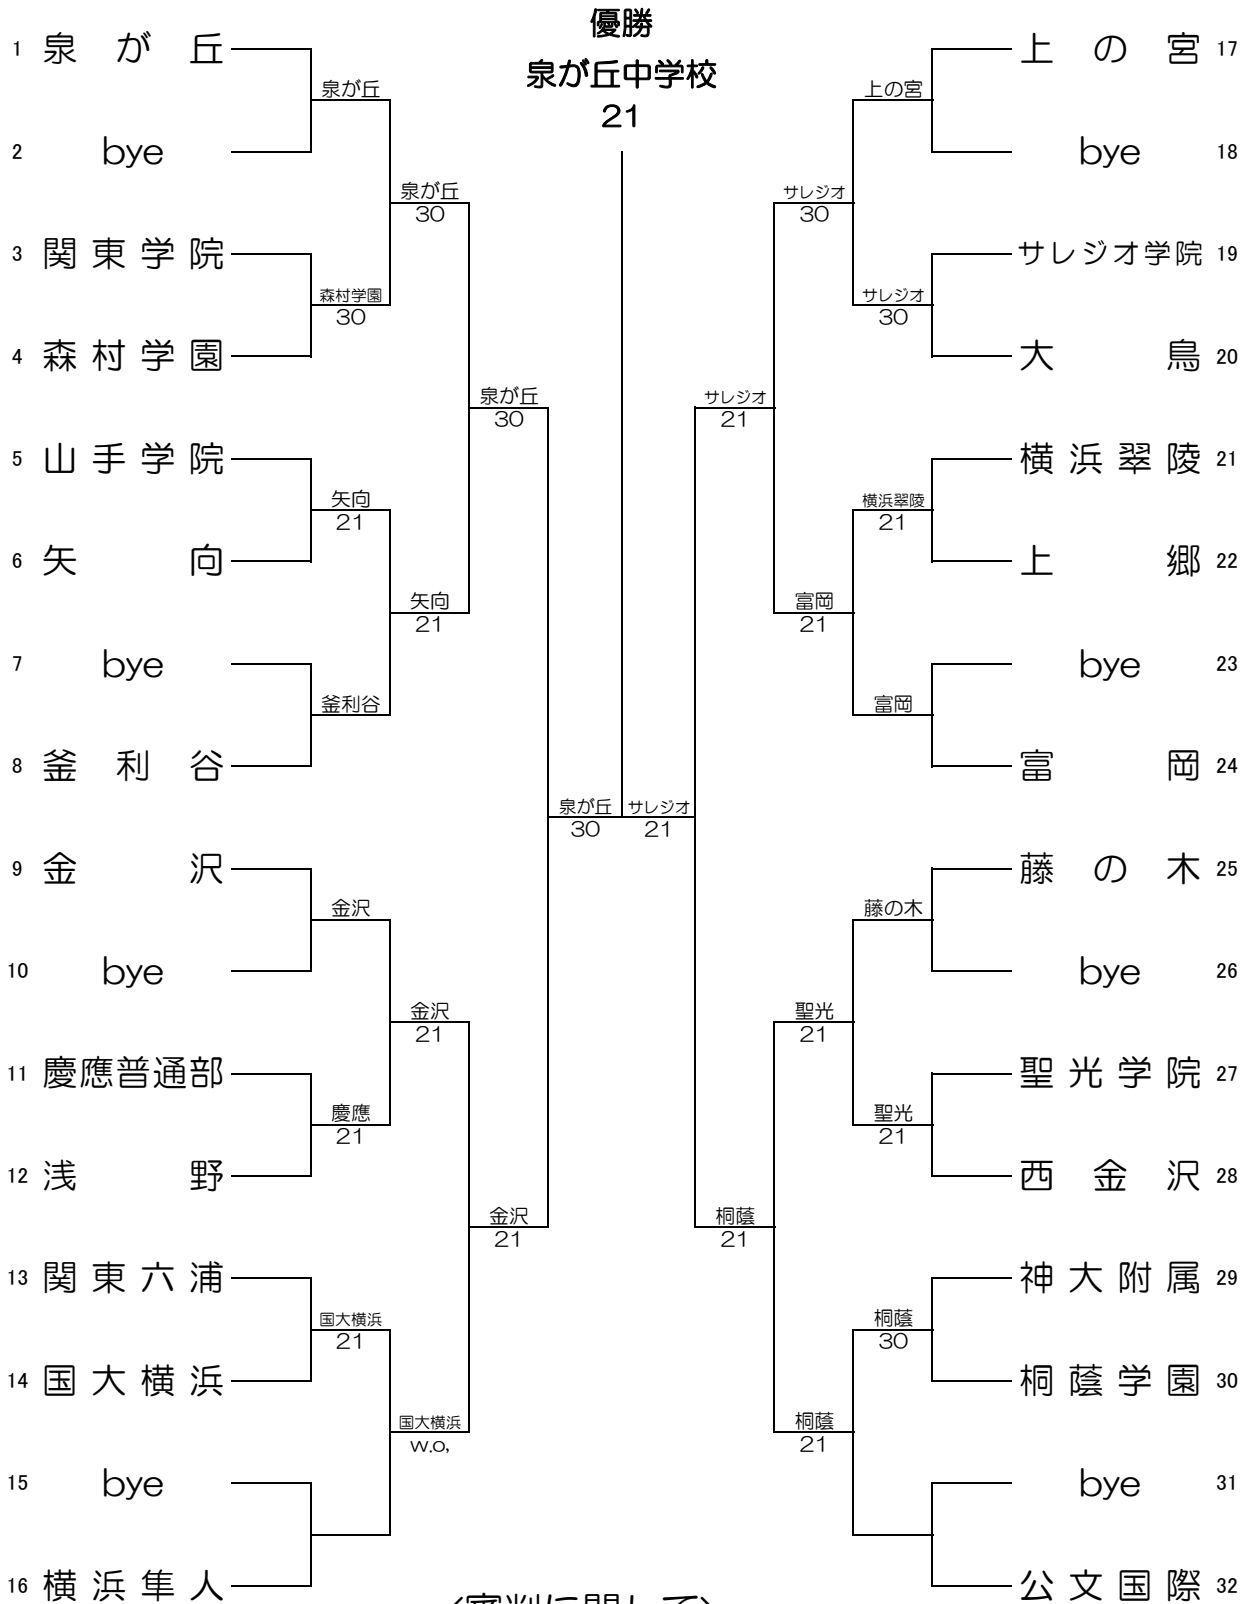

平成28年度 横浜地区中学校1年生テニス大会 団体戦
男子の部

〈審判に関して〉

- ドロー番号が小さい学校はD3、D1の主審を務めます。
- ドロー番号が大きい学校はD2の主審を務めます。
- 副審はその逆となります。
- 審判は上級生が務めても構いません。