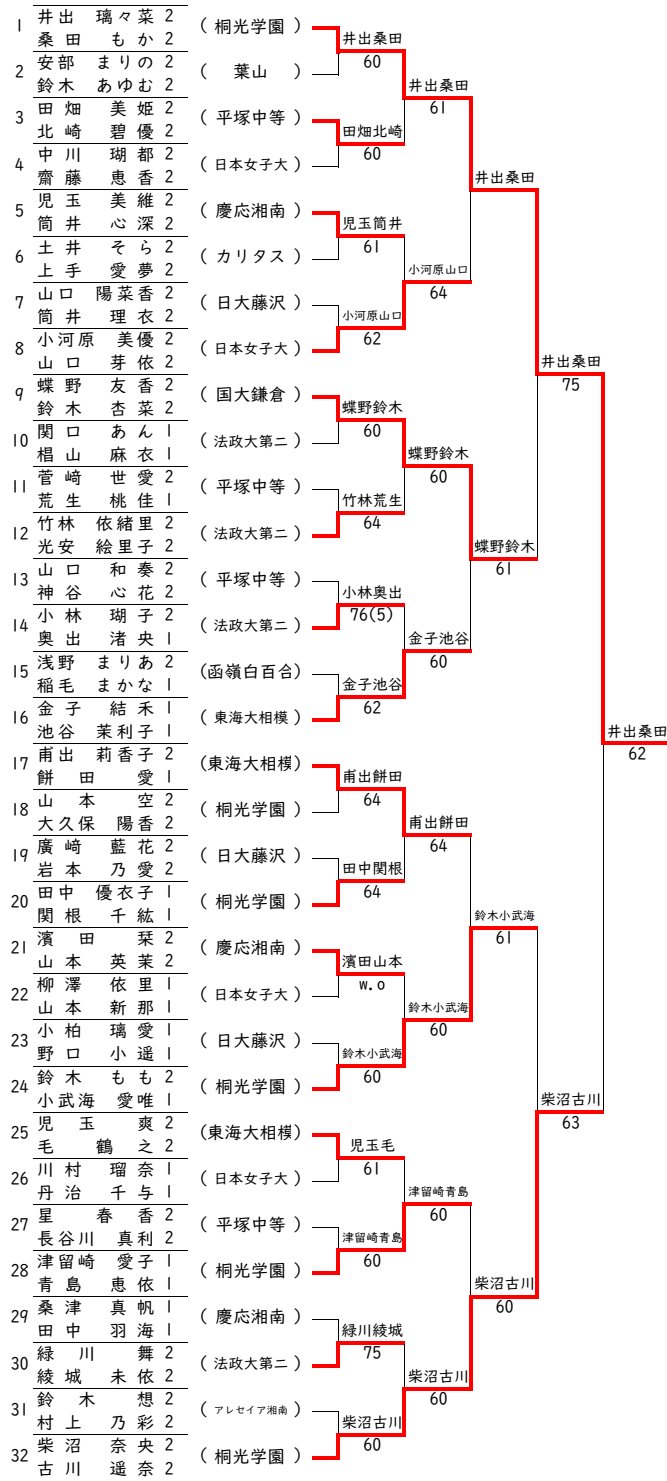

令和4年度 合同ブロック中学校新人テニス大会 女子ダブルス本戦

○3位決定戦

○5位決定戦

○7位決定戦

シード順位

順	氏名	学校名
1	井出 璃々菜 桑田 もか	桐光学園
2	柴沼 奈央 古川 遥奈	桐光学園
3	鈴木 もも	桐光学園
4	小武海 愛唯	桐光学園
5	蝶野 友香	国大鎌倉
	鈴木 杏菜	国大鎌倉
6	金子 結禾	東海大相模
	池谷 茉莉子	東海大相模
7	甫出 莉香子	東海大相模
	餅田 愛 児玉 爽 毛 鶴之	東海大相模
8		