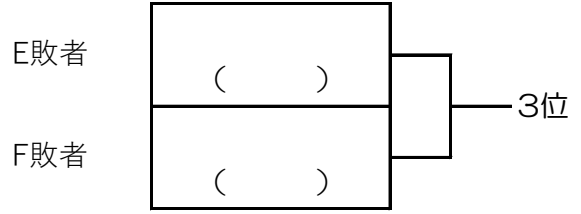

神奈川県中学校テニス大会 女子ダブルス ドロー表

坂元 彩加 (3)	(桐蔭学園中等) 横浜ブロック 補欠1位
庄 紫帆 (3)	(桐蔭学園中等) 横浜ブロック 補欠2位
西村 このは (2)	(桐蔭学園中等) 横浜ブロック 補欠2位
西宮 咲星 (2)	(桐蔭学園中等) 横浜ブロック 補欠2位

岩澤 璃奈 (3)	(法政大第二) 合同ブロック 補欠1位
澤邊 奈生 (3)	(法政大第二) 合同ブロック 補欠1位
江島 紗彩 (3)	(東海大相模) 合同ブロック 補欠2位
甫出 莉香子 (3)	(東海大相模) 合同ブロック 補欠2位

順位決定戦

3位決定戦

5位決定戦

大会結果

1位	()
2位	()
3位	()
4位	()
5位	()
6位	()
7位	()
8位	()

7位決定戦