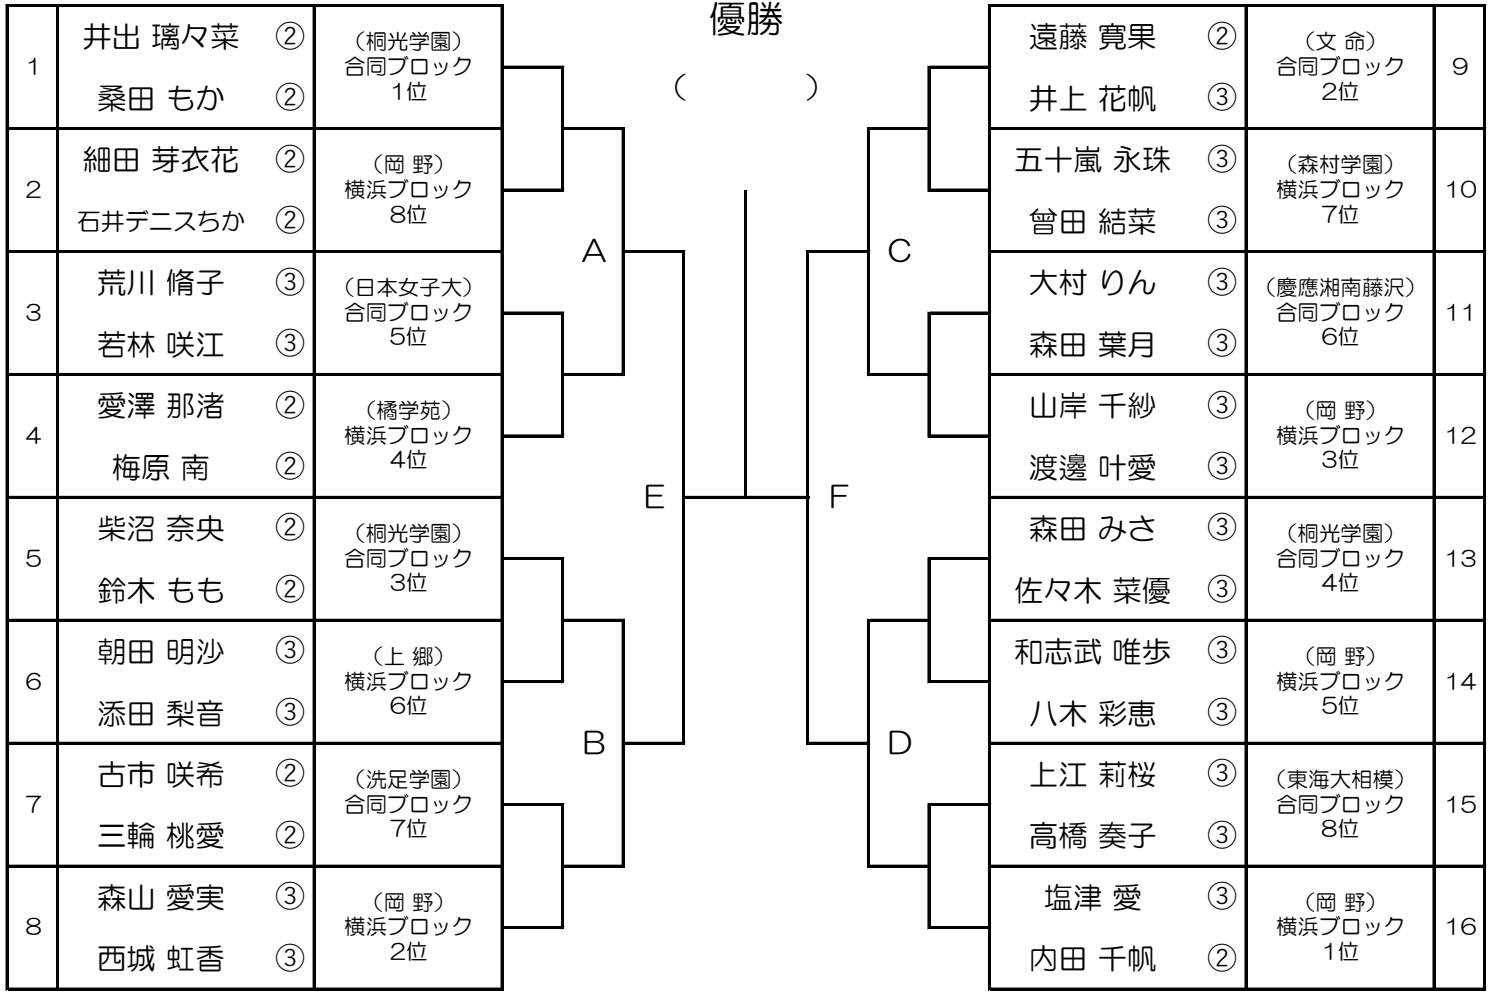

神奈川県中学校テニス大会 女子ダブルス ドロー表

坂元 彩加 (3)	(桐蔭学園中等) 横浜ブロック 補欠1位
庄 紫帆 (3)	(桐蔭学園中等) 横浜ブロック 補欠2位
西村 このは (2)	(桐蔭学園中等) 横浜ブロック 補欠2位
西宮 咲星 (2)	(桐蔭学園中等) 横浜ブロック 補欠2位

岩澤 璃奈 (3)	(法政大第二) 合同ブロック 補欠1位
澤邊 奈生 (3)	(法政大第二) 合同ブロック 補欠1位
江島 紗彩 (3)	(東海大相模) 合同ブロック 補欠2位
甫出 莉香子 (3)	(東海大相模) 合同ブロック 補欠2位

順位決定戦

3位決定戦

5位決定戦

大会結果

1位	()
2位	()
3位	()
4位	()
5位	()
6位	()
7位	()
8位	()

7位決定戦