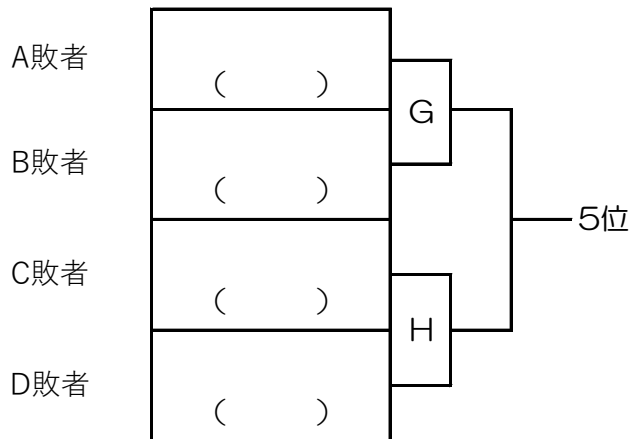

神奈川県中学校テニス大会 女子ダブルス ドロー表

坂元 彩加 (3)	(桐蔭学園中等) 横浜ブロック 補欠1位
庄 紫帆 (3)	(桐蔭学園中等) 横浜ブロック 補欠2位
西村 このは (2)	(桐蔭学園中等) 横浜ブロック 補欠2位
西宮 咲星 (2)	(桐蔭学園中等) 横浜ブロック 補欠2位

岩澤 璃奈 (3)	(法政大第二) 合同ブロック 補欠1位
澤邊 奈生 (3)	(法政大第二) 合同ブロック 補欠1位
江島 紗彩 (3)	(東海大相模) 合同ブロック 補欠2位
甫出 莉香子 (3)	(東海大相模) 合同ブロック 補欠2位

順位決定戦

3位決定戦

5位決定戦

大会結果

1位	()
2位	()
3位	()
4位	()
5位	()
6位	()
7位	()
8位	()

7位決定戦